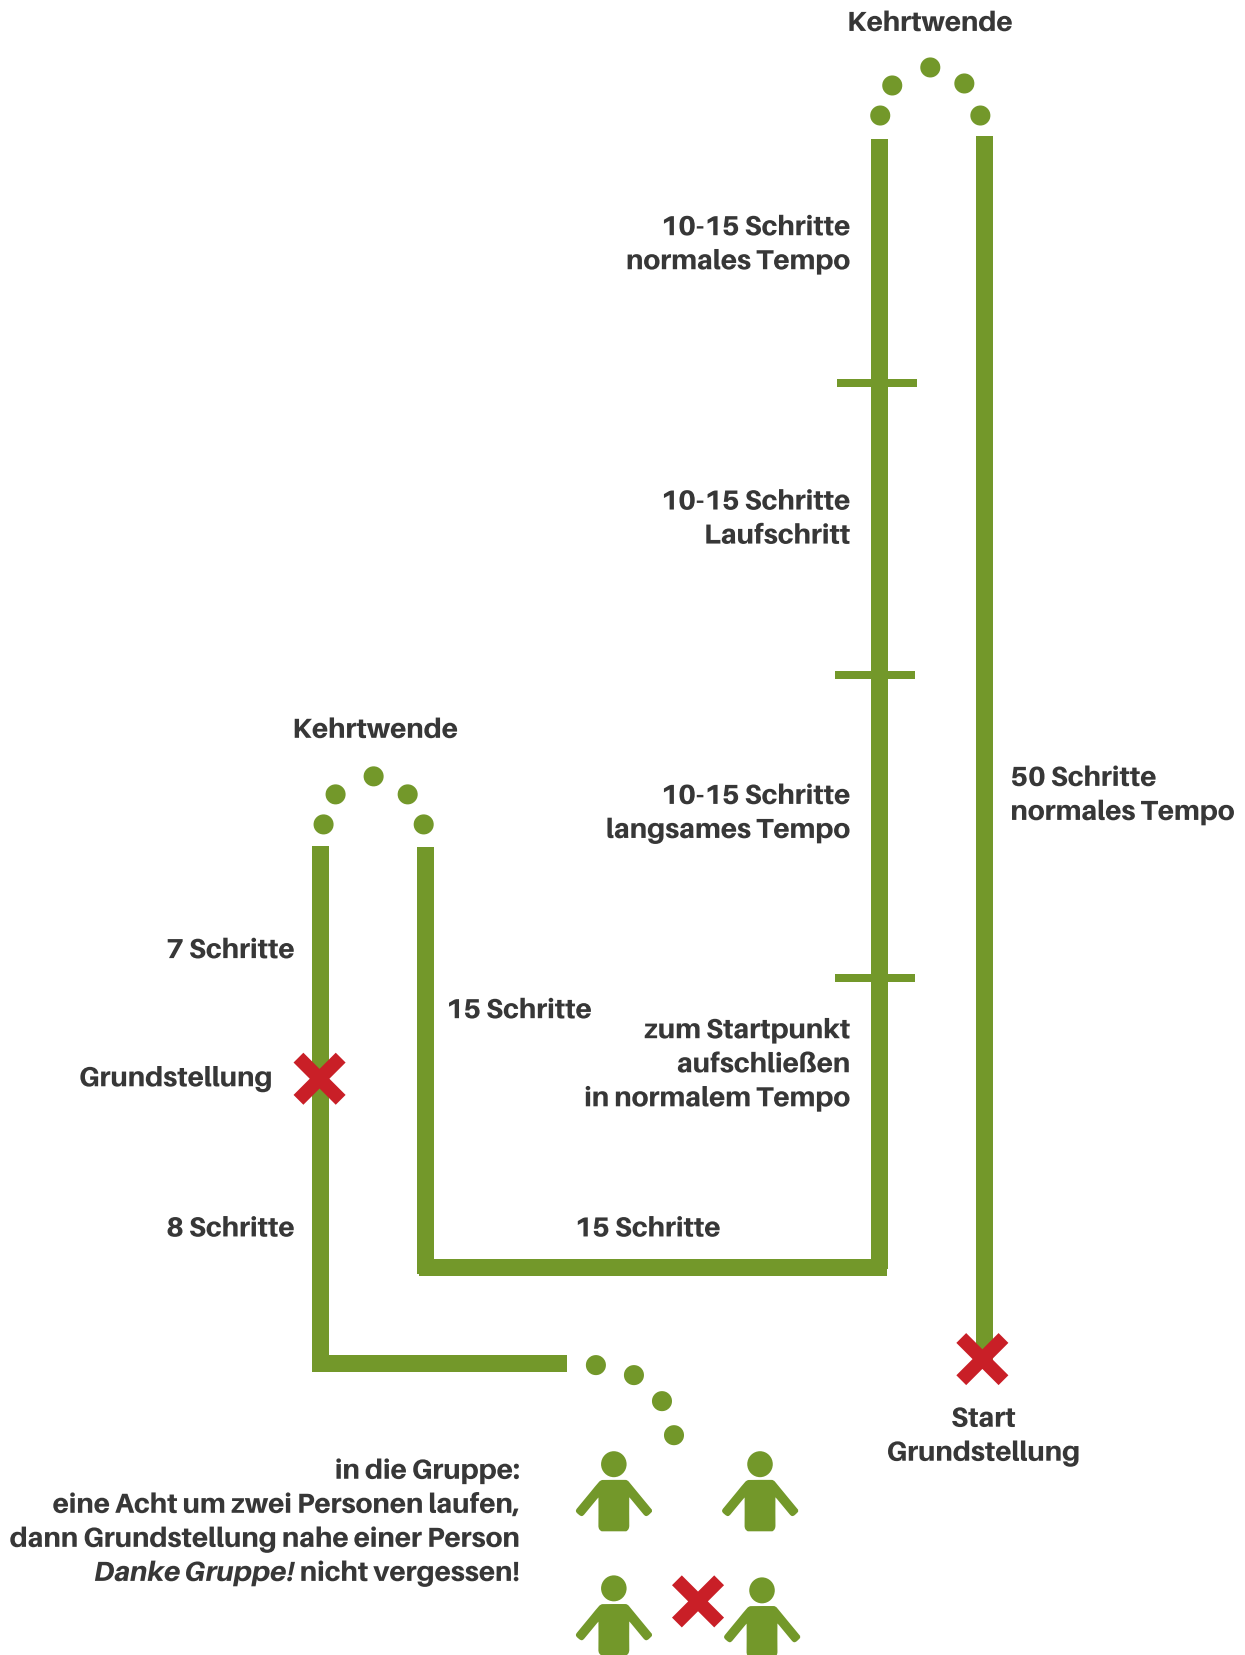

# Laufschemata Begleithundeprüfung

gemäß der Internationalen Gebrauchshunde Prüfungsordnung (IGP), Stand 2019

Abrufen in den Vorsitz,  
dann Grundstellung, Hund anleinen